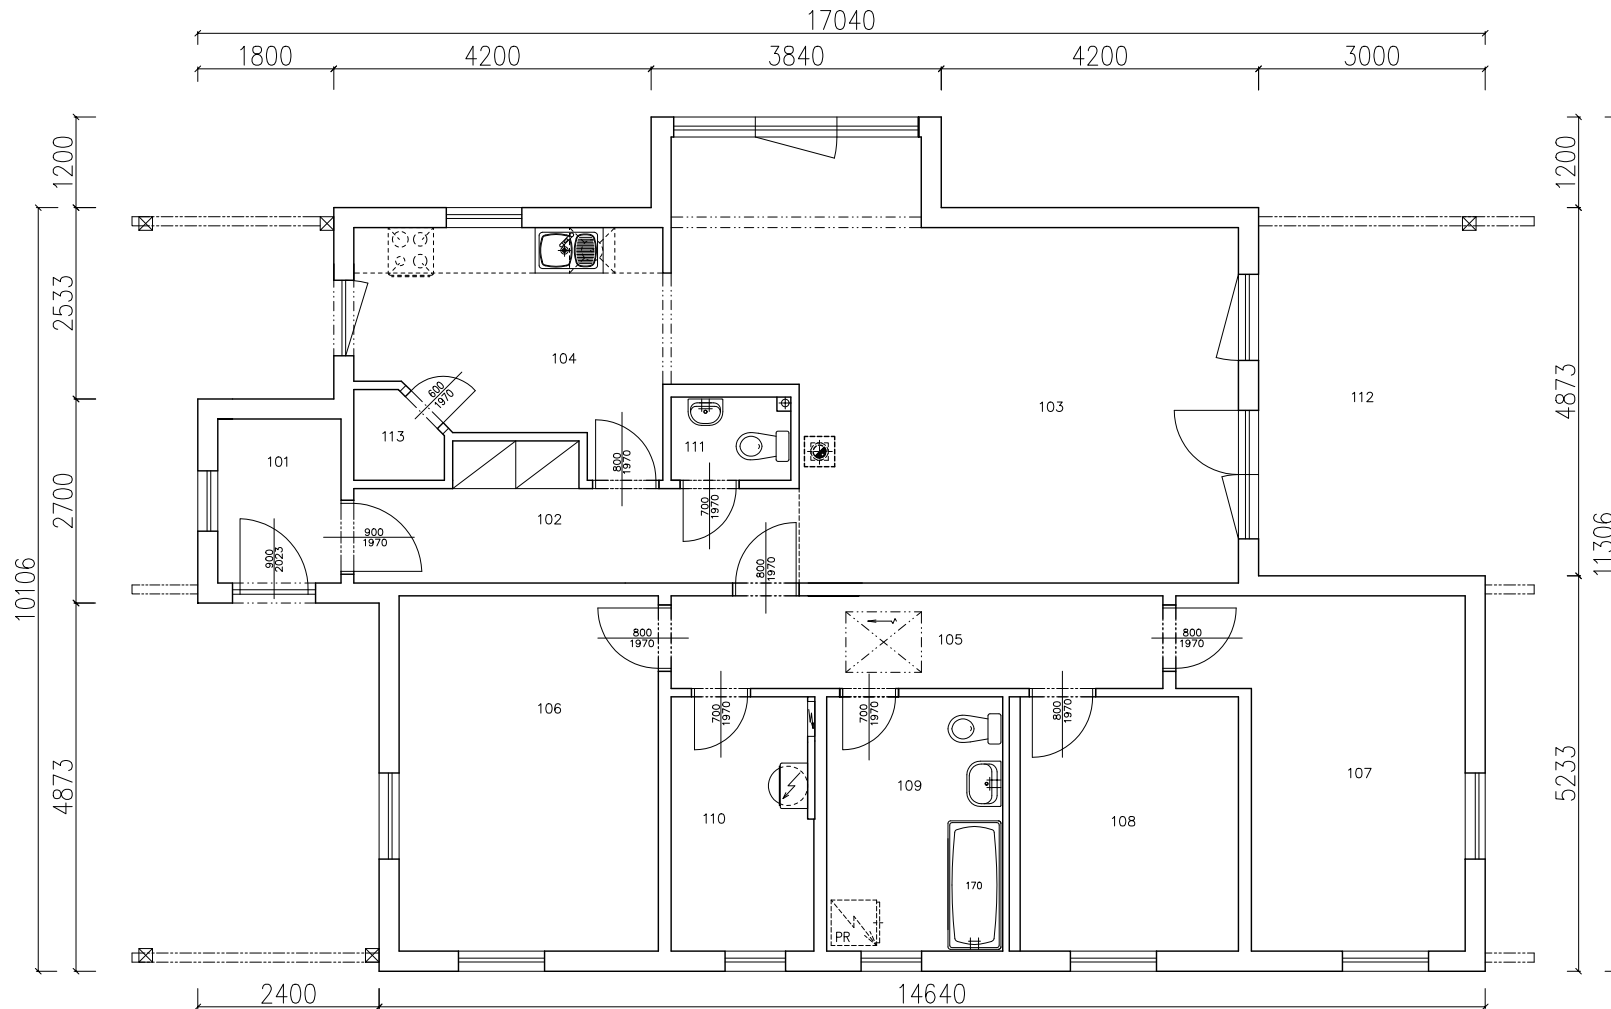

RODINNÝ DOMEK

RD LARGO 147/20*

(RD ČÁSTEČNĚ PODSKLEPENÝ)

PŮDORYS PŘÍZEMÍ

M 1:50

LEGENDA MÍSTNOSTÍ :

ČÍSLO	ÚČEL MÍSTNOSTI	PLOCHA m ²
101	ZADVEŘÍ	3,43
102	CHODBA	7,36
103	OBÝVACÍ POKOJ/JÍDELNA	34,05
104	KUCHYŇ	13,86
105	CHODBA	9,44
106	LOŽNICE	16,13
107	POKOJ	13,39
108	POKOJ	9,73
109	KOUPELNA	7,83
110	ŠATNA	6,21
111	WC	1,74
112	TERASA	14,16
113	SPÍŽ	1,08

CELKOVÁ PLOCHA (PODLAHOVÁ) : 114,98

Zpracovatel

RODINNÝ DOMEK

RD LARGO 147/20°

(RD ČÁSTEČNĚ PODSKLEPENÝ)

M 1:50

ŘEZ A-A

LEGENDA MATERIÁLU