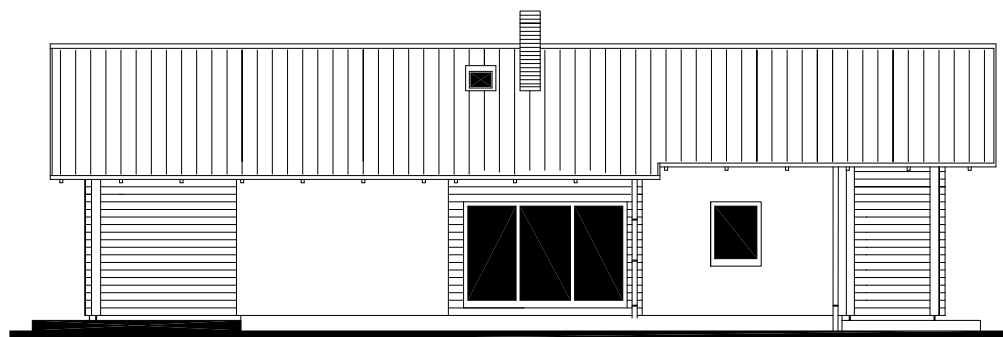

CELKOVÁ PLOCHA (PODLAHOVÁ) : 114,98

Zpracovatel

RODINNÝ DOMEK

RD LARGO 147/20°

(RD ČÁSTEČNĚ PODSKLEPENÝ)

M 1:50

ŘEZ A-A

LEGENDA MATERIÁLU

-  ROSTLÝ TERÉN
-  ŠTĚRKOVÝ NÁSYP
-  ZÁSYP
-  ŽELEZOBETON
-  PROSTÝ BETON
-  DŘEVO
-  TEPelná IZOLACE

SPODNÍ STAVBA
DODÁVKA ODBĚRATELE

POHLED ZADNÍ

POHLED BOČNÍ /LEVÝ/

POHLED PŘEDNÍ

POHLED BOČNÍ /PRAVÝ/