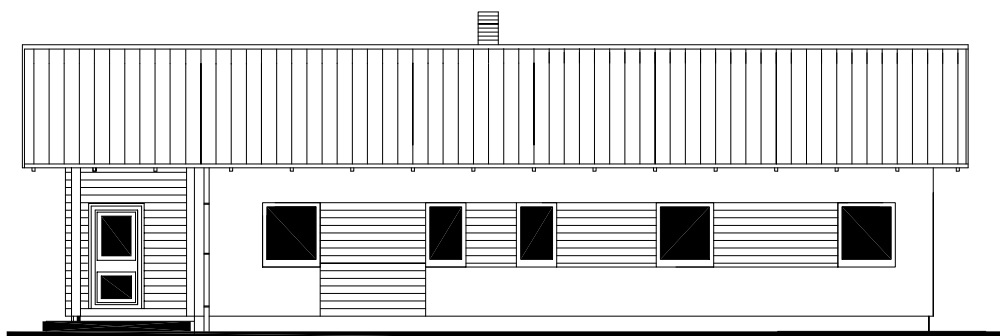

CELKOVÁ PLOCHA (PODLAHOVÁ) : 114,98

Zpracovatel

RODINNÝ DOMEK

RD LARGO 147/20°

(RD ČÁSTEČNĚ PODSKLEPENÝ)

M 1:50

ŘEZ A-A

LEGENDA MATERIÁLU

-  ROSTLÝ TERÉN
-  ŠTĚRKOVÝ NÁSYP
-  ZÁSYP
-  ŽELEZOBETON
-  PROSTÝ BETON
-  DŘEVO
-  TEPelná IZOLACE

SPODNÍ STAVBA
DODÁVKA ODBĚRATELE

POHLED ZADNÍ

POHLED BOČNÍ /LEVÝ/

POHLED PŘEDNÍ

POHLED BOČNÍ /PRAVÝ/