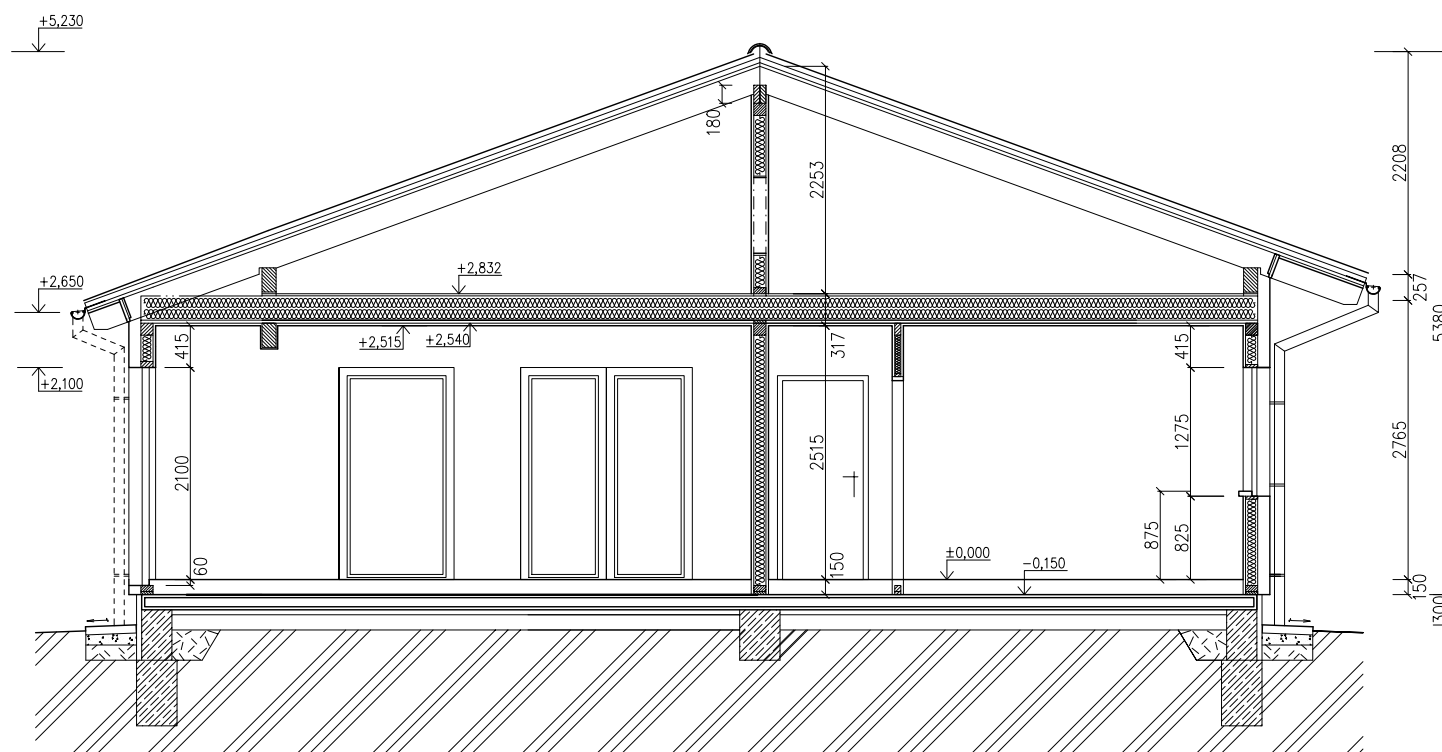

RODINNÝ DOMEK

RD LARGO 147/20*

(RD ČÁSTEČNĚ PODSKLEPENÝ)

PŮDORYS PŘÍZEMÍ

M 1:50

LEGENDA MÍSTNOSTÍ :

ČÍSLO	ÚČEL MÍSTNOSTI	PLOCHA m ²
101	ZADVEŘÍ	3,43
102	CHODBA	7,36
103	OBÝVACÍ POKOJ/JÍDELNA	34,05
104	KUCHYŇ	13,86
105	CHODBA	9,44
106	LOŽNICE	16,13
107	POKOJ	13,39
108	POKOJ	9,73
109	KOUPELNA	7,83
110	ŠATNA	6,21
111	WC	1,74
112	TERASA	14,16
113	SPÍŽ	1,08

CELKOVÁ PLOCHA (PODLAHOVÁ) : 114,98

Zpracovatel

RODINNÝ DOMEK

RD LARGO 147/20°

(RD ČÁSTEČNĚ PODSKLEPENÝ)

M 1:50

ŘEZ A-A

LEGENDA MATERIÁLU

-  ROSTLÝ TERÉN
-  ŠTĚRKOVÝ NÁSYP
-  ZÁSYP
-  ŽELEZOBETON
-  PROSTÝ BETON
-  DŘEVO
-  TEPelná IZOLACE

SPODNÍ STAVBA
DODÁVKA ODBĚRATELE

POHLED ZADNÍ

POHLED BOČNÍ /LEVÝ/

POHLED PŘEDNÍ

POHLED BOČNÍ /PRAVÝ/